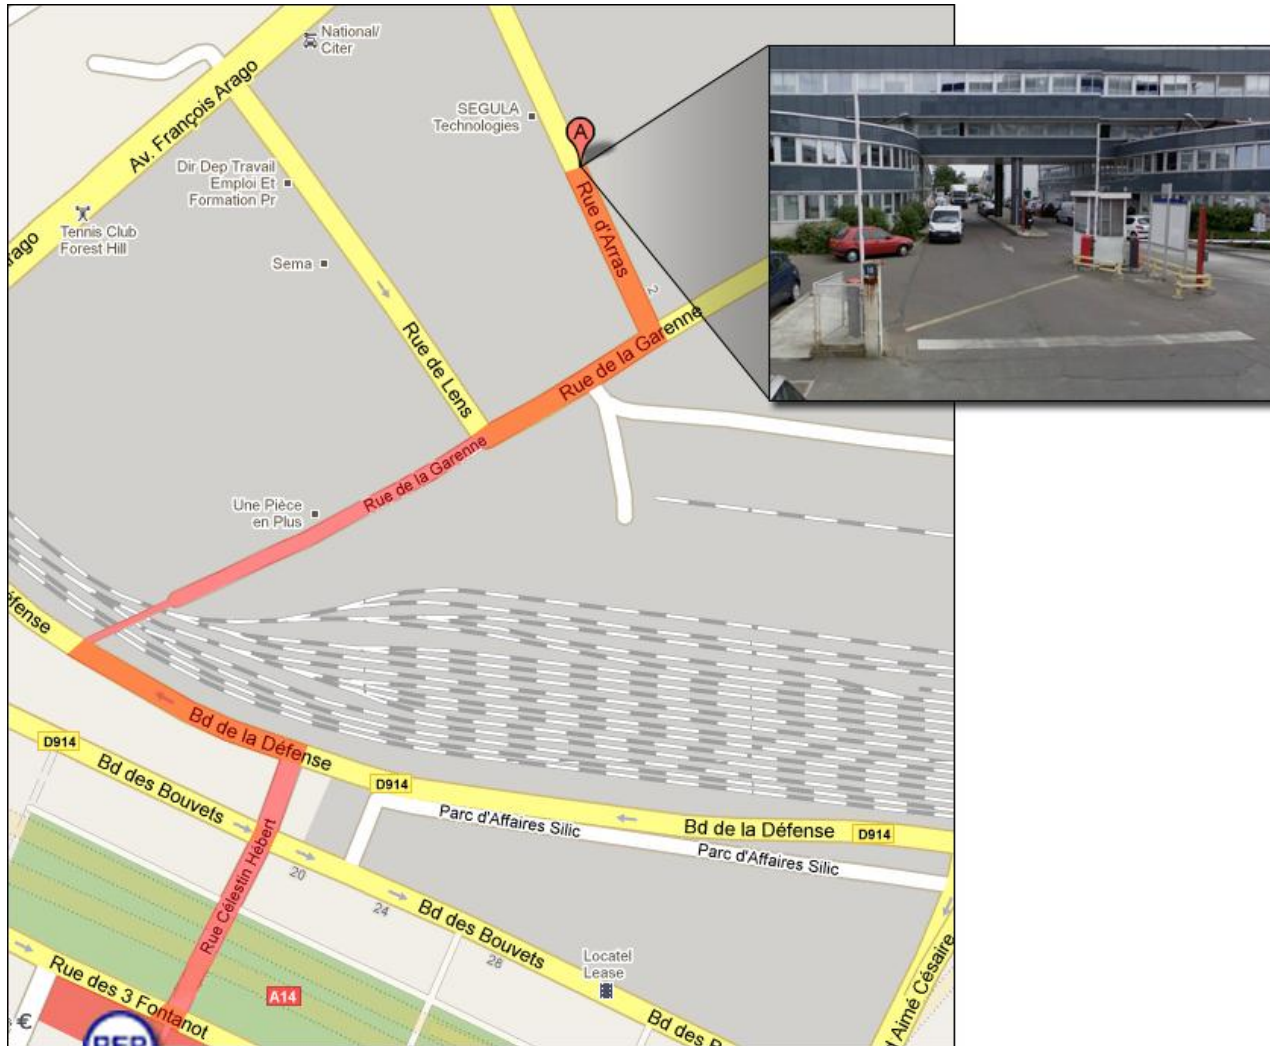

## Pour nous rejoindre par les transports en commun :

**Nanterre-Préfecture**

- Depuis la station **Nanterre-Préfecture**
  - Sortir du RER Les Terrasses
  - Prendre la rue Sébastien Hébert jusqu'à son extrémité
  - Tourner à gauche sur le boulevard de la Défense
  - Au premier feu, traverser le boulevard et prendre le pont au-dessus des voies ferrées
  - Continuer tout droit dans la rue de la Garenne
  - Prendre la 2<sup>e</sup> à gauche, rue d'Arras
  - Nos bureaux sont au 18/22, trottoir de droite
- 
- Longer le bâtiment immédiatement sur votre gauche pour nous retrouver à l'**entrée A3**.
- 
- ❖ La station Nanterre-Préfecture est située en zone 3 du RER.
  - ❖ Prévoyez 15 mn de marche tranquille entre la station du RER et nos locaux.